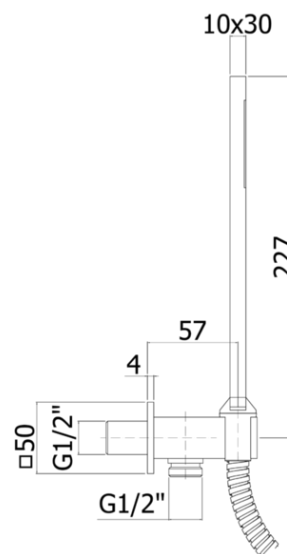

docce - hand showers

DESCRIZIONE | DESCRIPTION

- Set doccia incasso quadro completo di:
 - doccia Premium monogetto in metallo
 - supporto incasso quadro in metallo
 - flessibile doppia aggraffatura 1/2"x1/2"G-L.1500mm
- Square concealed shower set complete with:
 - Premium single spray metal hand-shower
 - Square concealed metal fixed bracket
 - 1/2"x1/2"G-L.1500mm double interlock flexible hose

ARTICOLO | ARTICLE

ZDUP 095

- con presa acqua incorporata
- with built-in water inlet

RAPPORTO PROVA PORTATA | FLOW RATE REPORT

	Uscita outlet	Pressione / Pressure (bar)									
		0,5	1	1.5	2	2.5	3	3.5	4	4.5	5
Portata / Flow rate (l / min)		5.5	8.43	10.68	12.54	14.07	15.52	16.99	18.23	19.33	20.54